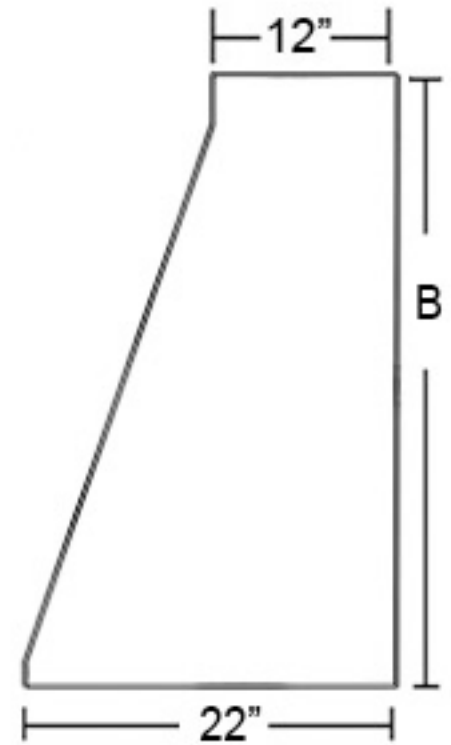

Sierra Copper
custom copper creations

Metro Hood
SC-RHM

	A	B	C
36	36"x 22"x 36"		24"x 12"
42	42"x 22"x 36"		30"x 12"
48	48"x 22"x 36"		36"x 12"
52	52"x 22"x 36"		40"x 12"
58	58"x 22"x 36"		46"x 12"

Hood Liner

D	CFM
28"x 18"	660
34"x 18"	660
40"x 18"	660
46"x 18"	1250
52"x 18"	1250