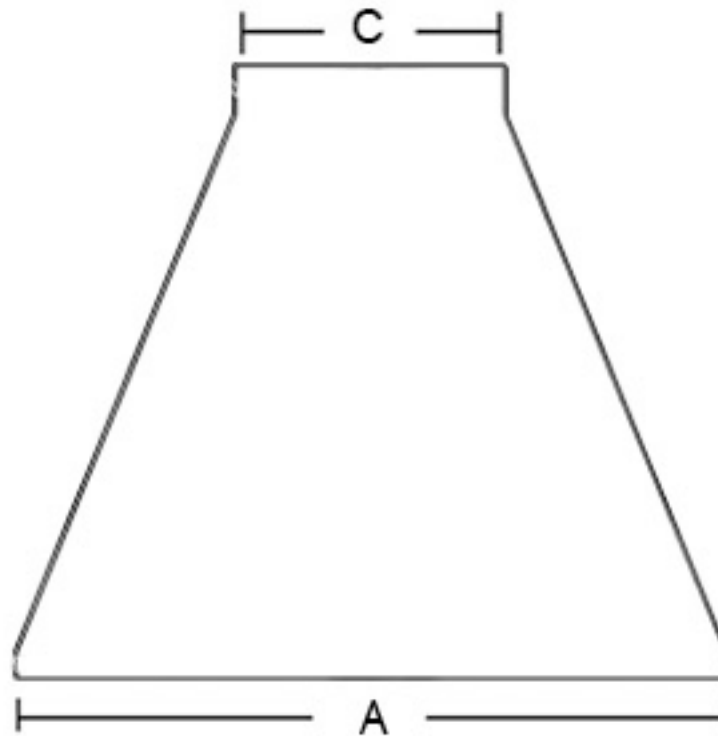

Sierra Copper
custom copper creations

Metro Hood
SC-RHM

	A	B	C
36	36"x 22"x 36"		24"x 12"
42	42"x 22"x 36"		30"x 12"
48	48"x 22"x 36"		36"x 12"
52	52"x 22"x 36"		40"x 12"
58	58"x 22"x 36"		46"x 12"

Hood Liner

D	CFM
28"x 18"	660
34"x 18"	660
40"x 18"	660
46"x 18"	1250
52"x 18"	1250