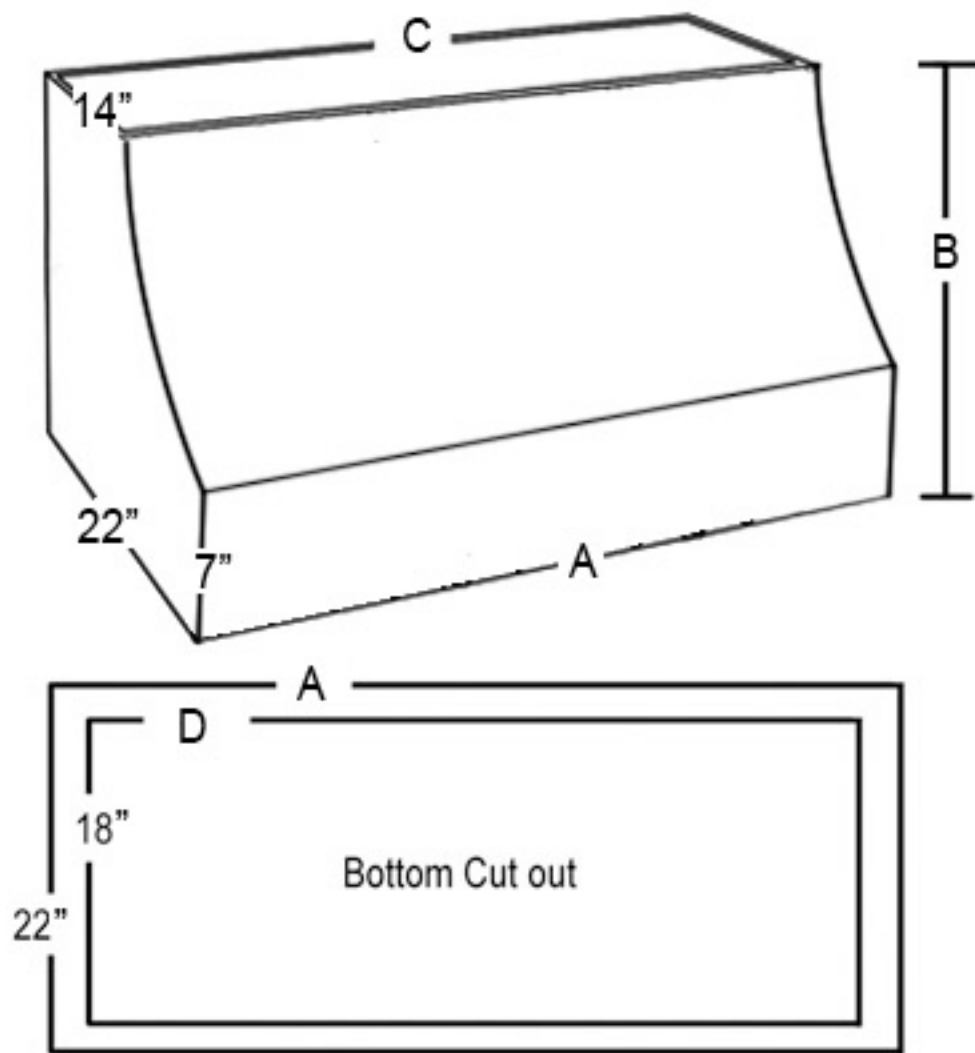

Sierra Copper
custom copper creations

Augusta Hood
SC-RHA

	A	B	C
36	36"x 22"x 36"		36"x 14"
42	42"x 22"x 36"		42"x 14"
48	48"x 22"x 36"		48"x 14"
52	52"x 22"x 36"		52"x 14"
58	58"x 22"x 36"		58"x 14"

Hood Liner	
D	CFM
28"x 18"	660
34"x 18"	660
40"x 18"	660
46"x 18"	1250
52"x 18"	1250

*shown with optional bands and rivets