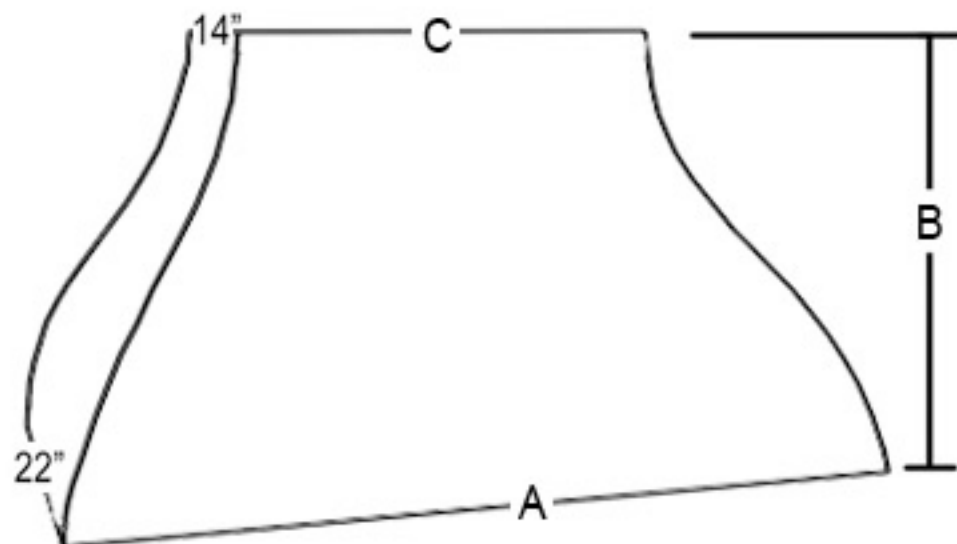

Sierra Copper
custom copper creations

Texan Hood
SC-RHX

	A	B	C
36	36"x 22"x 36"		24"x 14"
42	42"x 22"x 36"		30"x 14"
48	48"x 22"x 36"		36"x 14"
52	52"x 22"x 36"		40"x 14"
58	58"x 22"x 36"		46"x 14"

Hood Liner

D	CFM
28"x 18"	660
34"x 18"	660
40"x 18"	660
46"x 18"	1250
52"x 18"	1250