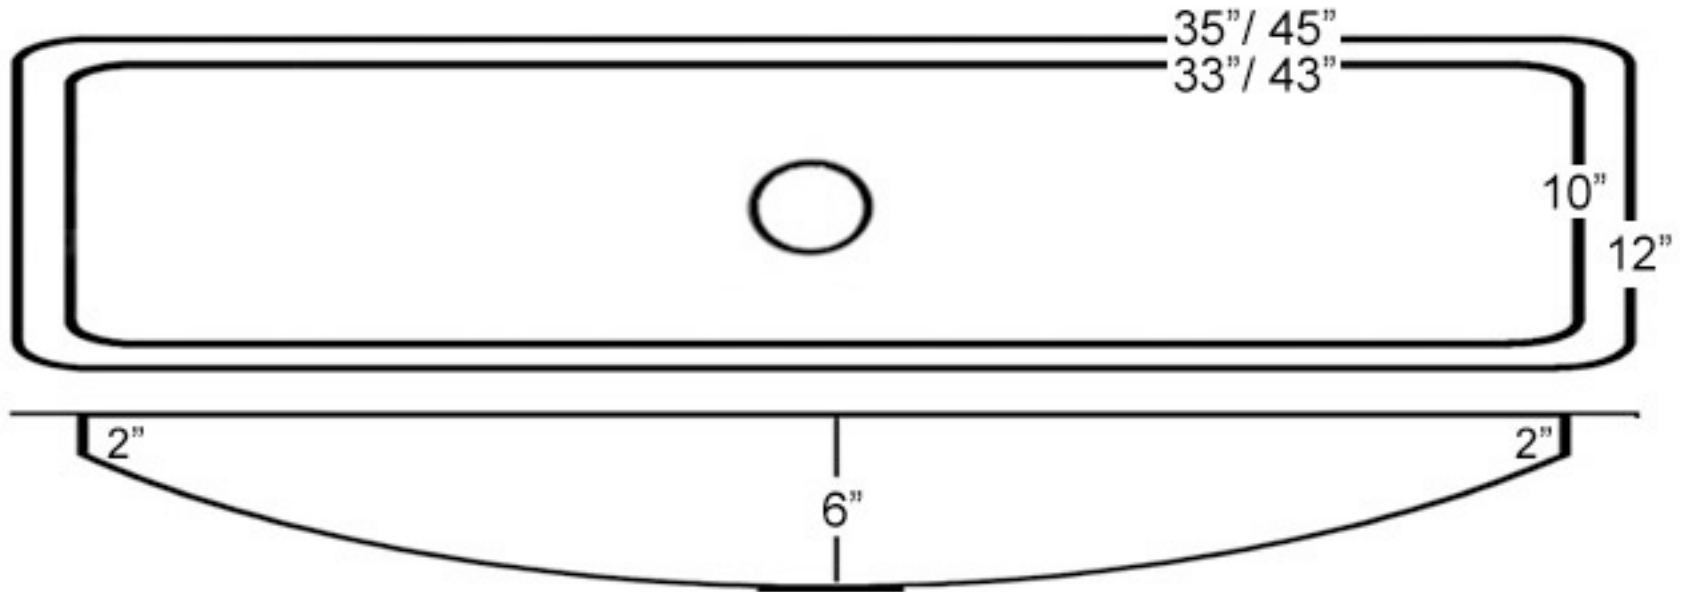

**Sierra Copper**  
custom copper creations

Chesapeake Trough  
SC-CHP

<u>O.D.</u>	<u>I.D.</u>
35"x 12"x 6"	33"x 10"
45"x 12"x 6"	43"x 10"

<u>SC-DRN</u>	<u>Opening</u>
220 Bar Strainer	2"
214 Kitchen Strainer	3.5"
289 Disposer Drain	3.5"