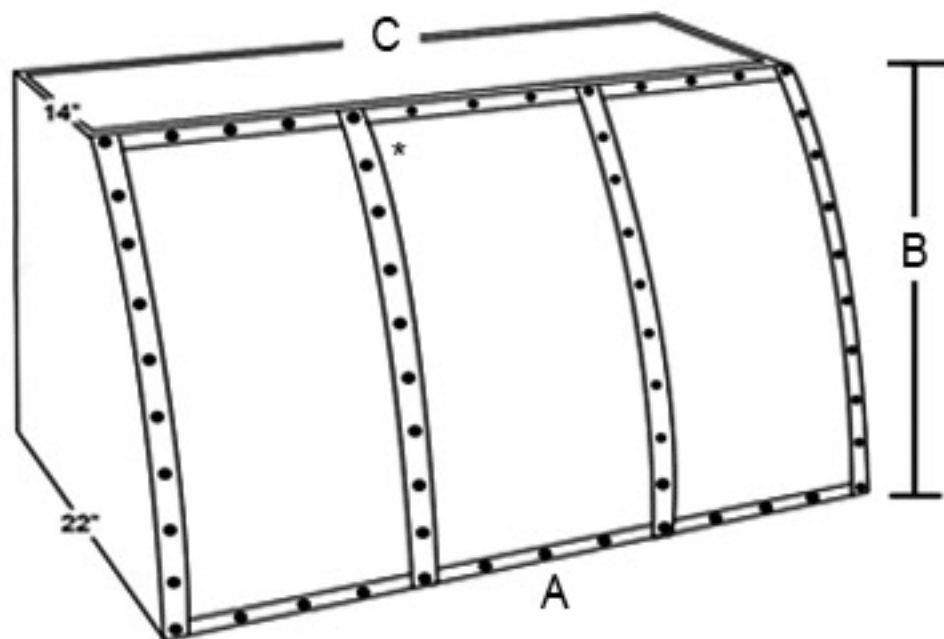

Sierra Copper
custom copper creations

Tudor Hood
SC-RHT

	A	B	C
36	36"x 22"x 36"		36"x 14"
42	42"x 22"x 36"		42"x 14"
48	48"x 22"x 36"		48"x 14"
52	52"x 22"x 36"		52"x 14"
58	58"x 22"x 36"		58"x 14"

Hood Liner

D	CFM
28"x 18"	660
34"x 18"	660
40"x 18"	660
46"x 18"	1250
52"x 18"	1250

*shown with optional bands and rivets